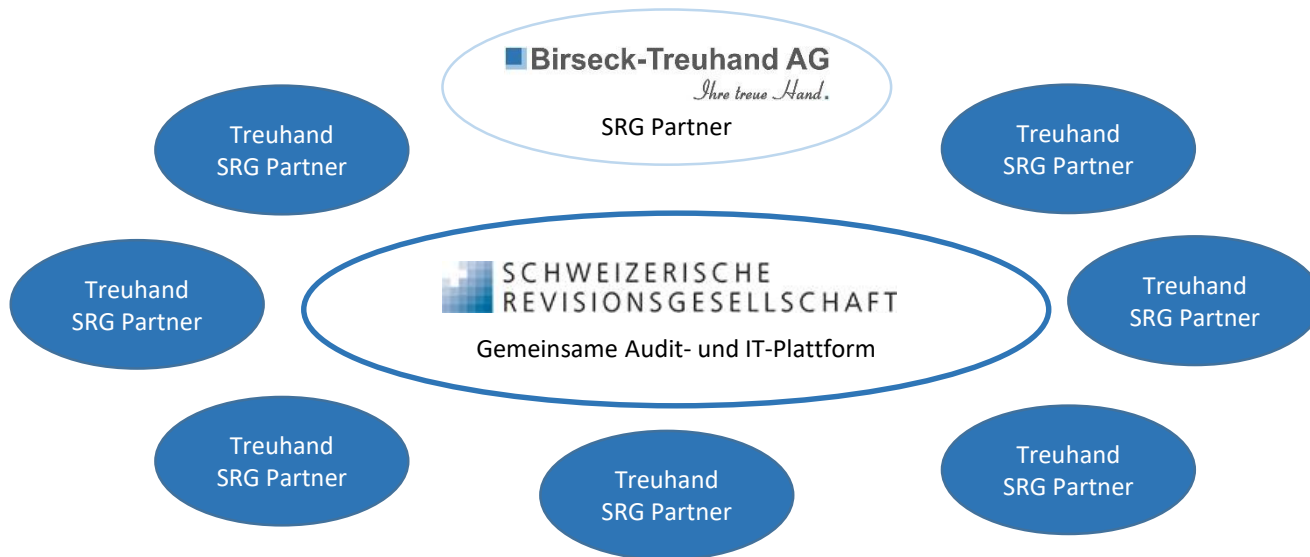

# SRG Set-up

---

- Professionelle Dienstleistungen in der Wirtschaftsprüfung und in angrenzenden Fachbereichen seit über 10 Jahren
- 20 aktive Partner in der ganzen Schweiz
- Birseck-Treuhand AG ist Partner der SRG
- Fokussiert auf KMUs – lokal verankert

# SRG Set-up

---

- Partnernetzwerk in der ganzen Schweiz mit gemeinsamer Audit Plattform
- Lokal verankerte Treuhandunternehmen als Aktionäre und Partner
- Jedes Partnerunternehmen betreut seine Revisionsmandate unter dem Label «SRG Schweizerische Revisionsgesellschaft AG». Das Revisionsteam besteht aus Mitarbeitern der Birseck-Treuhand AG und wechselt nicht. Ergänzt wird das Revisionsteam durch einen weiteren SRG Partner (Mandatsleiter) zur Qualitätssicherung.
- Die Birseck-Treuhand AG ist seit rund 10 Jahren Aktionärin und damit Partnerin der SRG Schweizerische Revisionsgesellschaft AG.

# SRG Plattform

---

- Gemeinsame IT-Plattform
- Neuste Revisionssoftware – Revio
- Interne Qualitätssicherung
- Flexibler Ressourcen- und Informationsaustausch im SRG-Netzwerk
- Fachwissen auf hohem Qualitätsniveau
- Aus- und Weiterbildungsrichtlinien gemäss ExpertSuisse