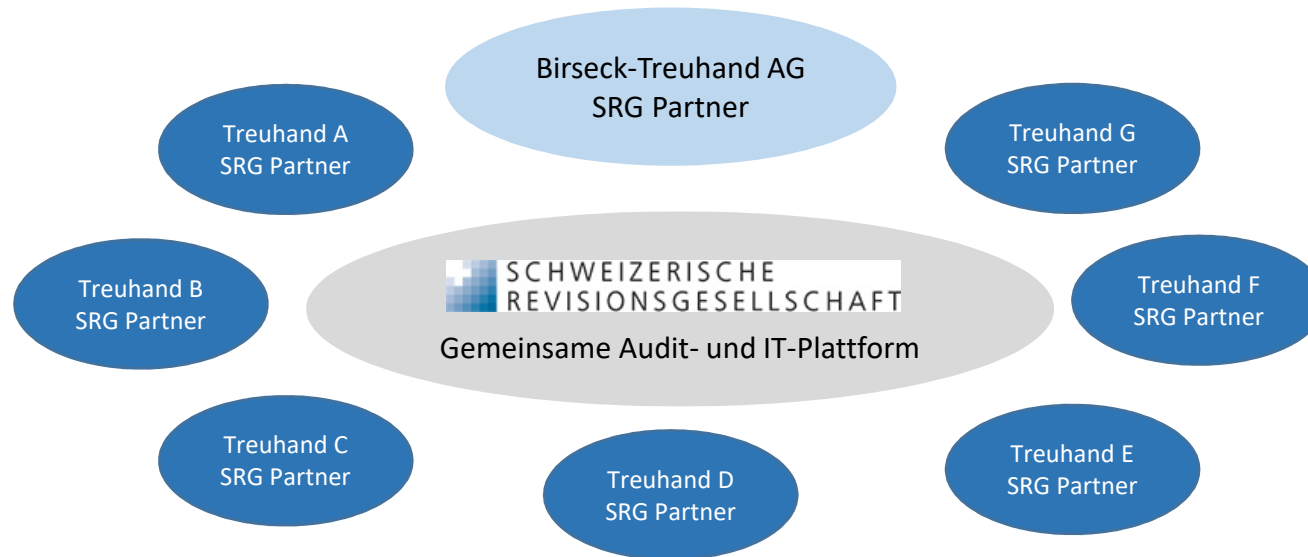

# SRG Set-up

---

- Professionelle Dienstleistungen in der Wirtschaftsprüfung und in angrenzenden Fachbereichen seit 10 Jahren
- 20 aktive Partner in der ganzen Schweiz
- Birseck-Treuhand AG ist Partner der SRG
- Fokussiert auf KMUs – lokal verankert

# SRG Set-up

---

- Partnernetzwerk in der ganzen Schweiz mit gemeinsamer Plattform
- Lokal verankerte Treuhandunternehmen
- Jedes Partnerunternehmen betreut seine Revisionsmandate unter dem Label «SRG Schweizerische Revisionsgesellschaft AG». Das Revisionsteam besteht aus Mitarbeitern der Birseck-Treuhand AG und wechselt nicht. Ergänzt wird das Revisionsteam durch einen weiteren SRG Partner (Mandatsleiter) zur Qualitätssicherung.
- Die Birseck-Treuhand AG ist seit rund 10 Jahren Aktionärin und damit Partnerin der SRG Schweizerische Revisionsgesellschaft AG.

# SRG Plattform

---

- Gemeinsame IT-Plattform
- Neuste Revisionssoftware – Revio
- Interne Qualitätssicherung
- Flexibler Ressourcen- und Informationsaustausch im SRG-Netzwerk
- Fachwissen auf hohem Qualitätsniveau
- Aus- und Weiterbildungsrichtlinien gemäss ExpertSuisse